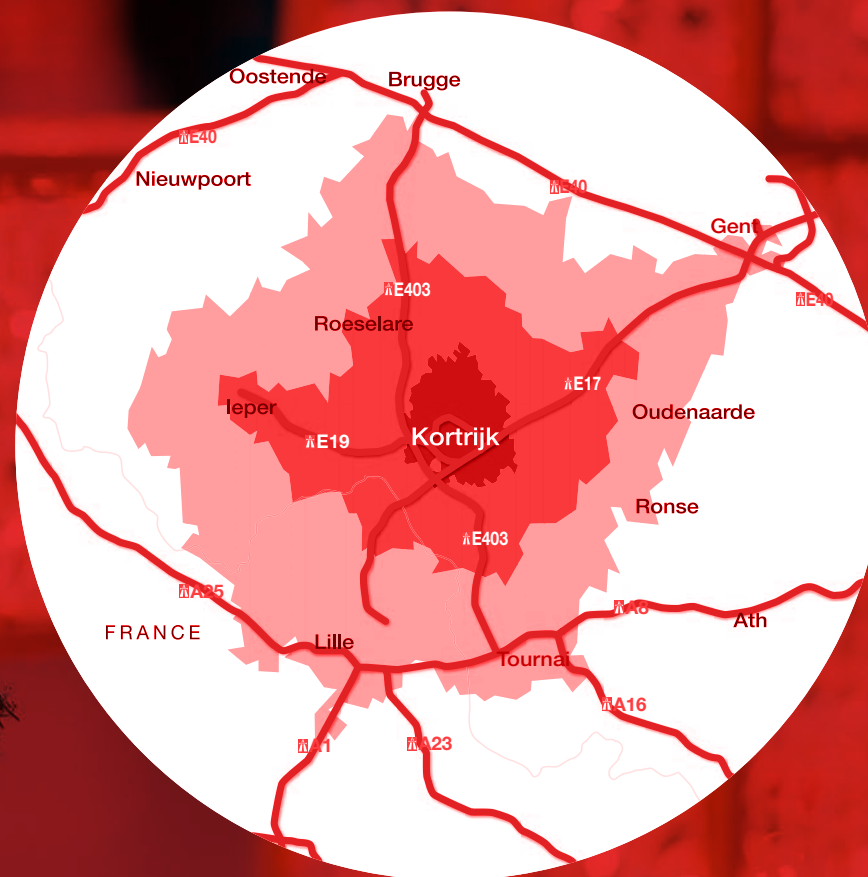

GEOGRAFISCHE ligging

AFSTAND

- 30 min.
- 20 min.
- 10 min.

INWONERS

- 619.823
- 294.462
- 121.120